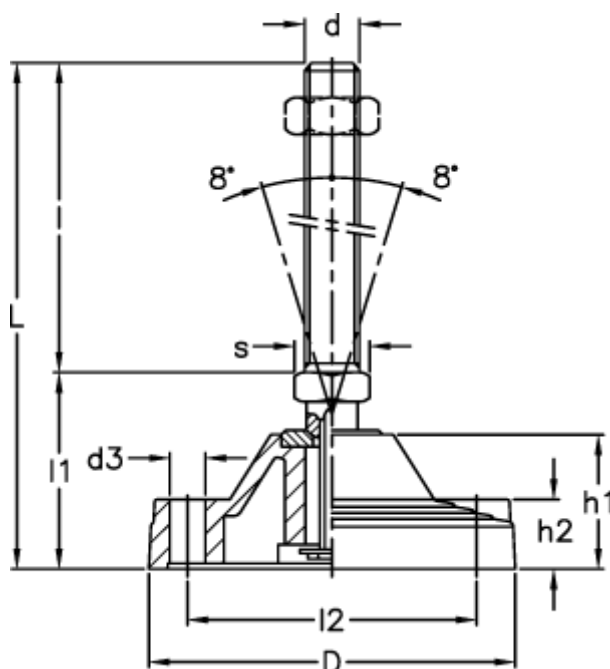

Varenummer: 2310313935
Beskrivelse: E+G Stilleben med gevind
LV.F-125-ACV-M24x186

Mål

D = 125	l2 = 95
d = M24	Max. belastning (N) = 40000
d3 = 12.5	s = 24
h1 = 45	
h2 = 23	
l = 186	
L = 250	
l1 = 64	